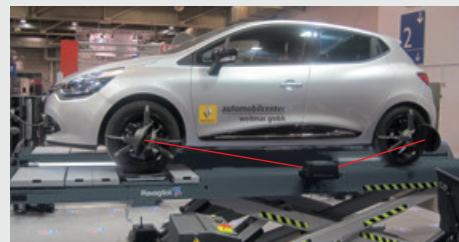

La géométrie 3D choisie par les filiales Renault en France et dans le monde.
The 3D aligner selected by Renault subsidiaries in France and in the world.

Ravaglioli, société leader dans le secteur des équipements de garages, collabore depuis des années avec Renault dans la fabrication de produits à l'avant-garde pour le lavage, le service pneumatique et les diagnostics des véhicules. L'homologation de l'appareil pour le contrôle de la géométrie des roues est le résultat d'une collaboration étroite pour développer un produit répondant aux plus récentes exigences de Renault.

Ravaglioli is a leading manufacturer in the garage equipment industry and has worked for many years with Renault in developing state-of-the-art products for vehicle lifting, tyre service and testing. Wheel-alignment homologation is the upshot of Ravaglioli's commitment in favour of the development of a product that corresponds to the most recent Renault specifications.

Géométrie 3D 3D wheel alignment

REPETITEUR LED

LED avant

Carrossage/Chasse
Camber/Caster
Parallelisme
Toe

LED arrière

Carrossage
Camber
Parallelisme
Toe

CAMERAS
HAUTE RESOLUTION
MEGAPIXEL

DISPLAY DIGITAL

COMMANDE
A DISTANCE

COMPENSATION AUTOMATIQUE

Il est possible de l'installer sur tous les ponts à 4 colonnes ou à ciseaux. Compensation automatique de la planéité.

Can be used on any 4 post or scissors lift. Automatic lift level compensation.

Géométrie CCD CCD wheel alignment

STD A23BTH
RENAULT 970800

STD A35
RENAULT 970900

Quelle que soit votre utilisation, RAVAGLIOLI a la solution !