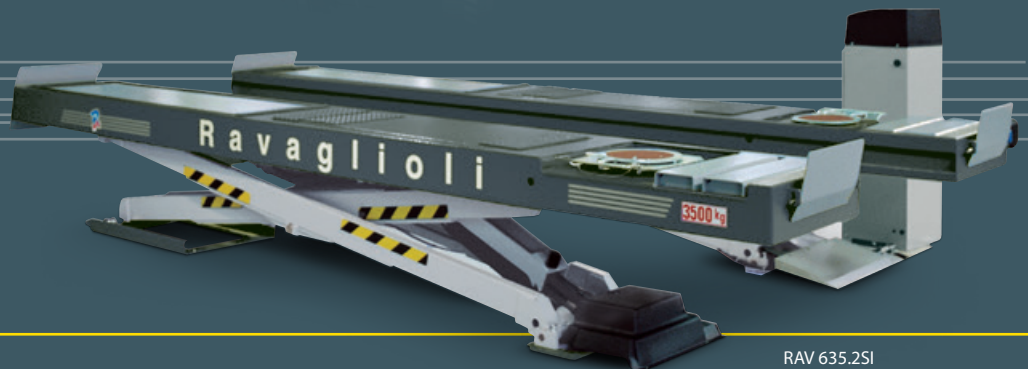

## EQUIPEMENTS AGRÉES APPROVED EQUIPMENT

RAV 518 NL  
RENAULT 710900

G 7441.20  
RENAULT 970600

RAV 635.2SI  
RAV 635.2  
RENAULT 960900

La géométrie 3D choisie par les filiales Renault en France et dans le monde.  
*The 3D aligner selected by Renault subsidiaries in France and in the world.*

Ravaglioli, société leader dans le secteur des équipements de garages, collabore depuis des années avec Renault dans la fabrication de produits à l'avant-garde pour le lavage, le service pneumatique et les diagnostics des véhicules. L'homologation de l'appareil pour le contrôle de la géométrie des roues est le résultat d'une collaboration étroite pour développer un produit répondant aux plus récentes exigences de Renault.

*Ravaglioli is a leading manufacturer in the garage equipment industry and has worked for many years with Renault in developing state-of-the-art products for vehicle lifting, tyre service and testing. Wheel-alignment homologation is the upshot of Ravaglioli's commitment in favour of the development of a product that corresponds to the most recent Renault specifications.*