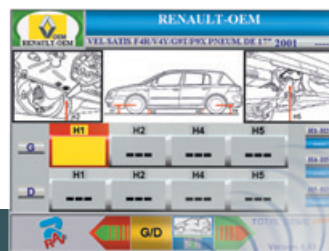

La géométrie 3D choisie par les filiales Renault en France et dans le monde.
The 3D aligner selected by Renault subsidiaries in France and in the world.

Ravaglioli, société leader dans le secteur des équipements de garages, collabore depuis des années avec Renault dans la fabrication de produits à l'avant-garde pour le lavage, le service pneumatique et les diagnostics des véhicules. L'homologation de l'appareil pour le contrôle de la géométrie des roues est le résultat d'une collaboration étroite pour développer un produit répondant aux plus récentes exigences de Renault.

Ravaglioli is a leading manufacturer in the garage equipment industry and has worked for many years with Renault in developing state-of-the-art products for vehicle lifting, tyre service and testing. Wheel-alignment homologation is the upshot of Ravaglioli's commitment in favour of the development of a product that corresponds to the most recent Renault specifications.

Géométrie 3D 3D wheel alignment

REPETITEUR LED

LED avant

Carrossage/Chasse
Camber/Caster
Parallelisme
Toe

LED arrière

Carrossage
Camber
Parallelisme
Toe

CAMERAS
HAUTE RESOLUTION
MEGAPIXEL

DISPLAY DIGITAL

COMMANDE
A DISTANCE

COMPENSATION AUTOMATIQUE

Il est possible de l'installer sur tous les ponts à 4 colonnes ou à ciseaux. Compensation automatique de la planéité.

Can be used on any 4 post or scissors lift. Automatic lift level compensation.

Géométrie CCD CCD wheel alignment

STD A23BTH
RENAULT 970800

STD A35
RENAULT 970900

Quelle que soit votre utilisation, RAVAGLIOLI a la solution !