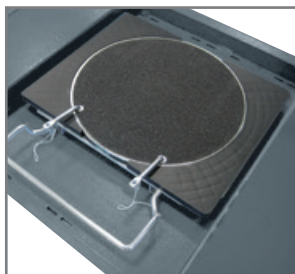

STDA134

Kontakt:
BMW AG
Handelsausstattung, Bau- und Einrichtungsberatung
80788 München
workshopequipment@bmwgroup.com

Contact:
BMW AG
Retail Equipment, Building and Equipment Consulting
80788 Munich, Germany
workshopequipment@bmwgroup.com