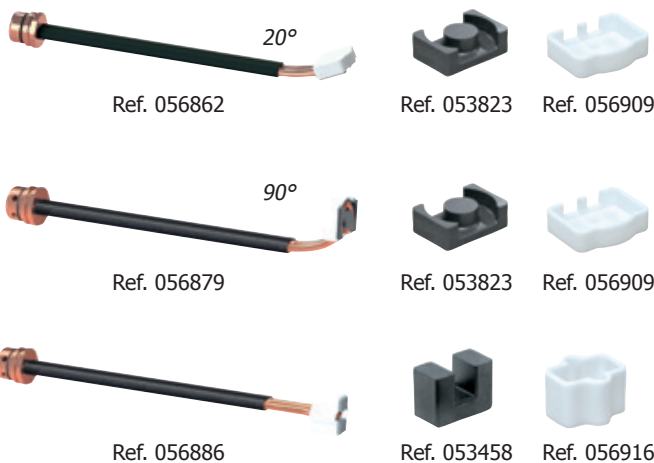

	37LG	39LG	50LG
	M10 → 1 s	M12 → 1 s	M14 → 1 s
	2 mm → 5 s	2 mm → 5 s	4 mm → 5 s 2 mm → 3 s
	∅ 10 → 15 s	∅ 10 → 15 s	∅ 10 → 10 s

• Безопасность и экономия времени :

Немгновенный нагрев определенной зоны без пламени позволяет работать вблизи кабелей, труб и любых других деталей, чувствительных к нагреванию, не разбирая их.

• Удобное использование :

3-метровый индукционный кабель, позволяющий работать на высоте.

- Усиленная защита для работы от мобильных электрогенераторов и против постоянного перенапряжения до 400 В.

- Оснащен технологией PFC, питание от 165 В до 265 В.

- Поставляется с индуктором в форме полумесяца (арт. 056862).

- Необходимо регулярно менять охлаждающую жидкость аппарата арт.052246 (поставляется отдельно).

Индукторы и аксессуары :

50 Hz	A	W	Freq. kHz	емкость резервуара для охлаждающей жидкости			cm	kg	m	m
				37LG	39LG	50LG				
230V 1~	16	3700	30-50	1,5 l	7 l		70 x 53 x 37	50	2	3