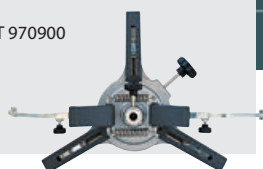

Can be used on any 4 post or scissors lift. Automatic lift level compensation.

Géométrie CCD CCD wheel alignment

RAV TD 1760WS - Bluetooth
RENAULT 920900

STD A23BTH
RENAULT 970800

STD A35
RENAULT 970900

RAV TD 1850WS - Bluetooth
RENAULT 870400

Quelle que soit votre utilisation, RAVAGLIOLI a la solution !

Les démonte-pneus et les équilibreuses sont conçus pour être utilisés aussi bien sur les jantes en acier que sur les jantes en alliage. Ils garantissent un travail rapide, un emploi simple et une sécurité totale.

Tyre changers and wheel balancers can cater for either standard or alloy rims. They provide working speed, ease of use and total safety.

Complètement sans levier
Completely leverless

G8945D.26S

SPACE SAVER