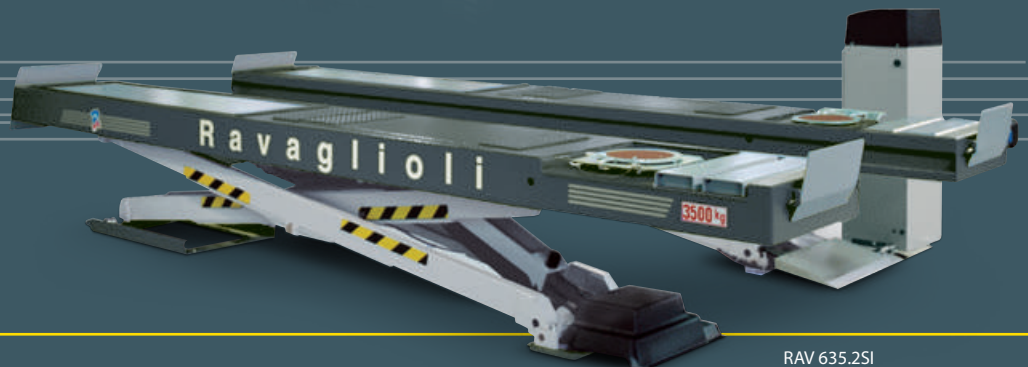

Ravaglioli

COMPANY WITH
QUALITY SYSTEM
CERTIFIED BY DNV GL
= ISO 9001 =

EQUIPEMENTS AGRÉES APPROVED EQUIPMENT

RAV 518 NL
RENAULT 710900

G 7441.20
RENAULT 970600

RAV 635.2SI
RAV 635.2
RENAULT 960900

La géométrie 3D choisie par les filiales Renault en France et dans le monde.

The 3D aligner selected by Renault subsidiaries in France and in the world.

Ravaglioli, société leader dans le secteur des équipements de garages, collabore depuis des années avec Renault dans la fabrication de produits à l'avant-garde pour le lavage, le service pneumatique et les diagnostics des véhicules. L'homologation de l'appareil pour le contrôle de la géométrie des roues est le résultat d'une collaboration étroite pour développer un produit répondant aux plus récentes exigences de Renault.

Ravaglioli is a leading manufacturer in the garage equipment industry and has worked for many years with Renault in developing state-of-the-art products for vehicle lifting, tyre service and testing. Wheel-alignment homologation is the upshot of Ravaglioli's commitment in favour of the development of a product that corresponds to the most recent Renault specifications.