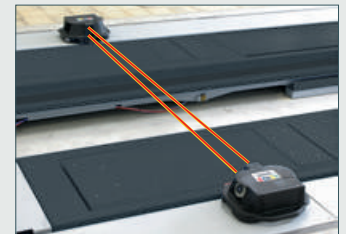

Parallélisme
Toe

CAMERAS
HAUTE RESOLUTION
MEGAPIXEL

DISPLAY DIGITAL

COMMANDE
A DISTANCE

COMPENSATION AUTOMATIQUE

Il est possible de l'installer sur tous les ponts à 4 colonnes ou à ciseaux. Compensation automatique de la planéité.

Can be used on any 4 post or scissors lift. Automatic lift level compensation.

Géométrie CCD CCD wheel alignment

RAV TD 1760WS - Bluetooth
RENAULT 920900

STD A23BTH
RENAULT 970800

STD A35
RENAULT 970900

RAV TD 1850WS - Bluetooth
RENAULT 870400

Quelle que soit votre utilisation, RAVAGLIOLI a la solution !

Les démonte-pneus et les équilibreuses sont conçus pour être utilisés aussi bien sur les jantes en acier que sur les jantes en alliage. Ils garantissent un travail rapide, un emploi simple et une sécurité totale.