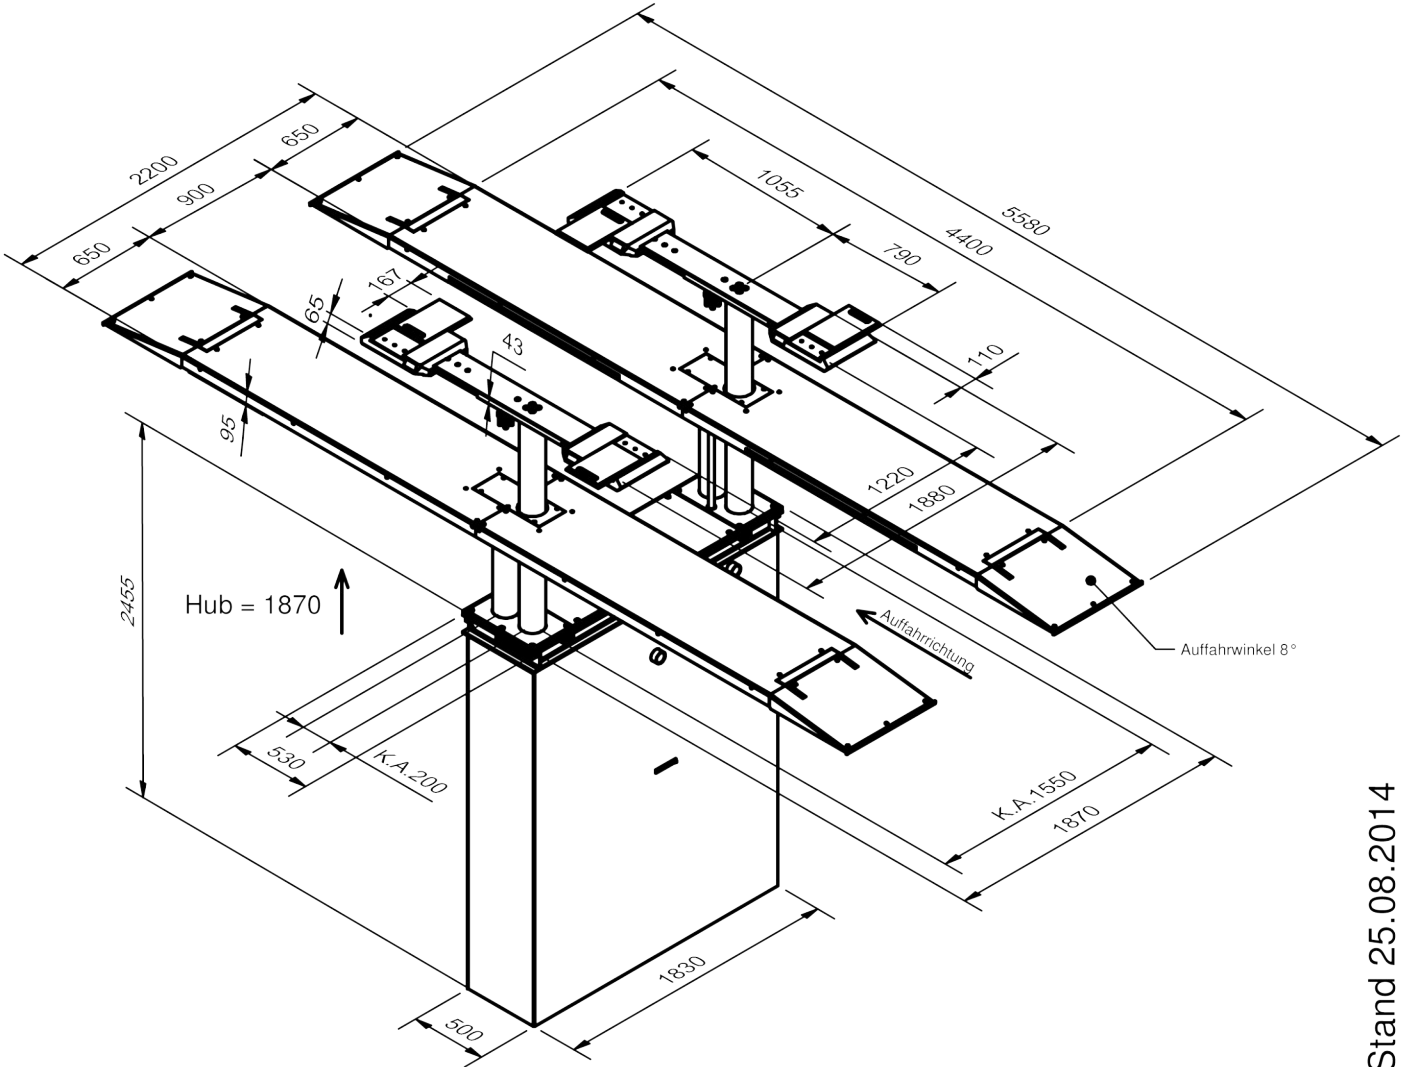

AUTOP STENHOJ

Masterlift 2.35 Combi Check-in
KA 1550

Maßskizze incl. Angabe der Überfahrhöhen

Konstruktionsänderungen vorbehalten * Stand 25.08.2014