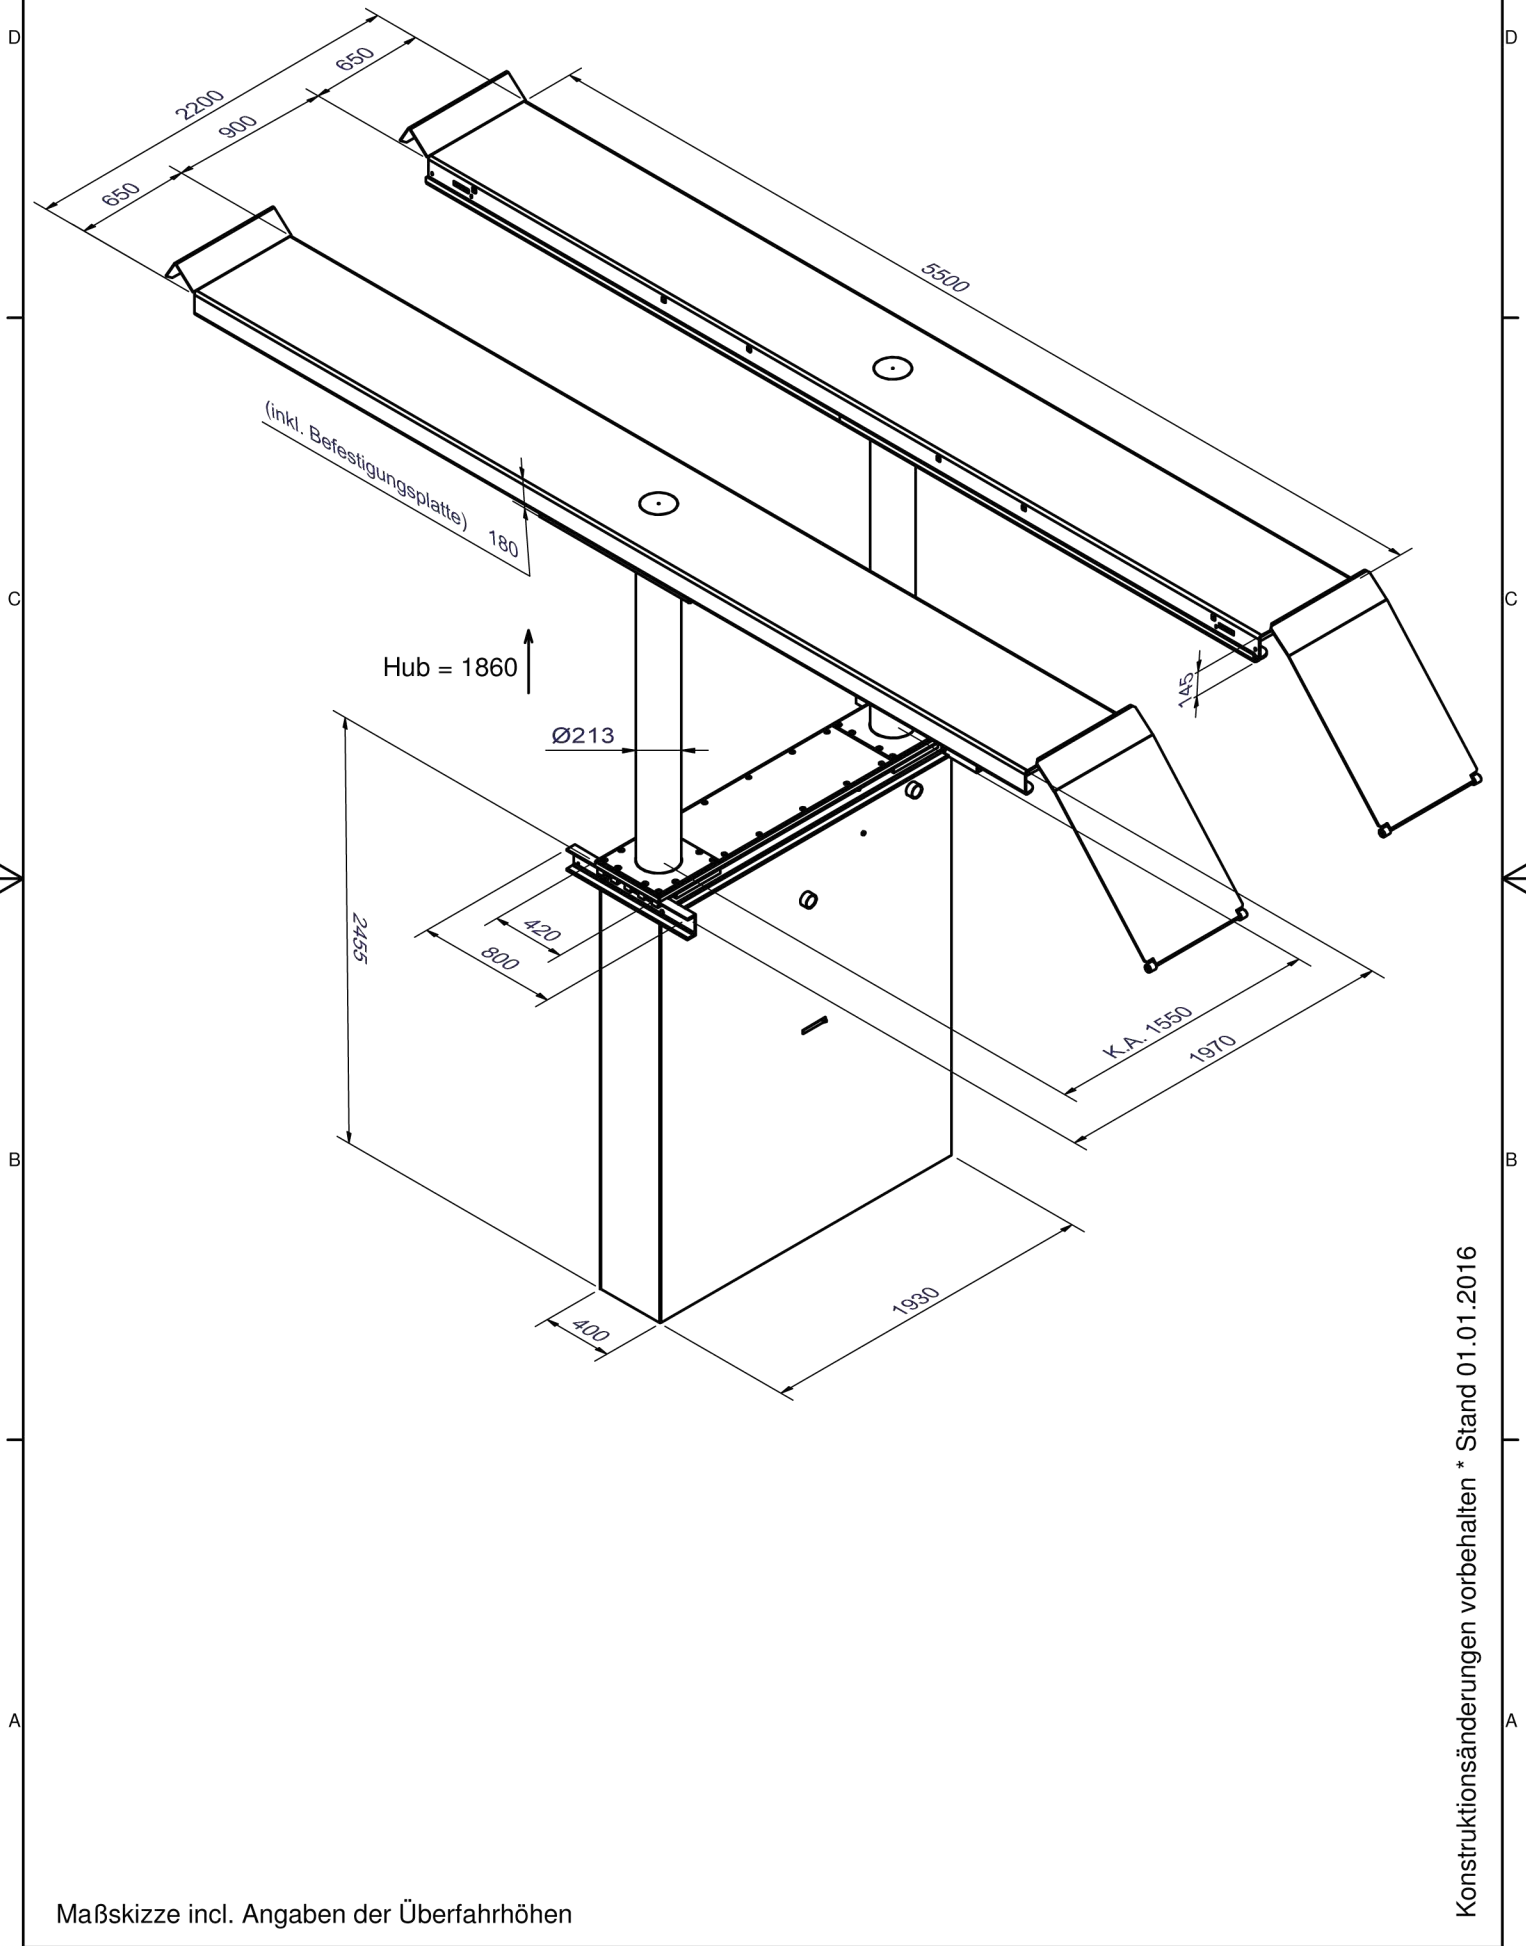

AUTOP STENHOJ

Biglift 2.65 F 550

Maßskizze incl. Angaben der Überfahrhöhen

Konstruktionsänderungen vorbehalten * Stand 01.01.2016