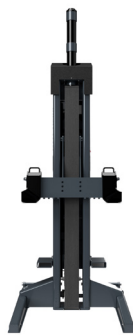

Technische Daten

Tragfähigkeit	8,5t
Hubhöhe	1.700 mm
Säulenhöhe	2.650 mm
Säulenbreite	1.145 mm
Motorleistung	2,2 kW
Hub-/Senkzeit	120s / 70s
Betriebsspannung	DC 24V
Säulenkommunikation	kabellos
Fundament	min. C20/25 Dicke: 200 mm

ALL-IN Paket inkl. Lieferung, Anfahrt, Material, Montage, Einweisung und Abnahme	90722 6xRG	2.393€	3.989€	G36 ATH-GARANTIE
--	------------	--------	--------	-------------------------

ATH RG8.5-4 WB | RG8.5-6 WB

Artikelnummer: 710034 (RG8.5-4 WB) | 710035 (RG8.5-6 WB)

ATH-Heben

Beispielbild: 6 von maximal 16 Säulen

INHALT