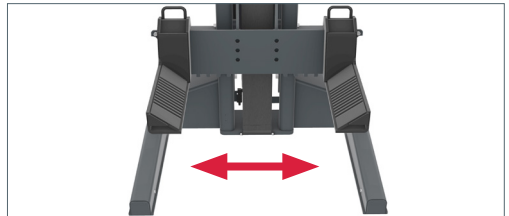

ATH RG8.5-4 WB | RG8.5-6 WB

- Elektrohydraulische Radgreiferanlage mit Akkubetrieb und Wireless-Steuerung
- Bedieneinheit inklusiver Aggregatabdeckung an jeder Säule für eine flexible Nutzung
- Mastersteuerung bieten an jeder Säule alle Betriebsinformationen und eine Erweiterung bis 16 Säulen
- Integriertes Schnellladegerät je Säule, ermöglicht den Ladevorgang während der Verwendung.
- Mobil-Kit und Gabelstapleraufnahme an den Säulen, ermöglichen einen schnelleren Positionswechsel
- Safety Control: Hydraulisches Sperrventil, elektronische Gleichlaufüberwachung und elektromagnetische Sicherheitsrasten
- Safety Lock: Steuerung zum Absetzen der Last in den Sicherheitsrasten
- Multifunktionelle Aufnahme über variable Radgabel mit individuellen Einstellmöglichkeiten

Technische Daten

Tragfähigkeit	8,5t
Hubhöhe	1.700 mm
Säulenhöhe	2.650 mm
Säulenbreite	1.145 mm
Motorleistung	2,2 kW
Hub-/Senkzeit	120s / 70s
Betriebsspannung	DC 24V
Säulenkommunikation	kabellos
Fundament	min. C20/25 Dicke: 200 mm

Mit handhydraulischem Fahrwerk variabel positionierbar

Einstellbare Aufnahme 240 mm bis 625 mm

EVP-Preis:

ab 22.995,-

zzgl. gesetzl. MwSt., Fracht, Montage, Montagematerial und Einweisung

Zubehör

Handbuch

Ersatzteile