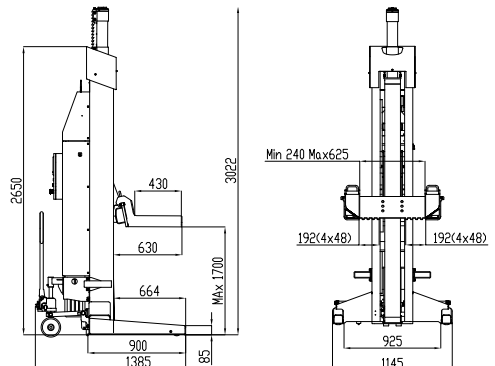

Technische Daten

Tragfähigkeit	8,5t
Hubhöhe	1.700 mm
Säulenhöhe	2.650 mm
Säulenbreite	1.145 mm
Motorleistung	2,2 kW
Hub-/Senkzeit	120s / 70s
Betriebsspannung	DC 24V
Säulenkommunikation	kabellos
Fundament	min. C20/25 Dicke: 200 mm

ATH RG8.5 6 Säulen	710035	33.995€	45.832€	1.584€	2.256€
--------------------	--------	---------	---------	--------	--------

ALL-IN Paket inkl. Lieferung, Anfahrt, Material, Montage, Einweisung und Abnahme	90721 4xRG	1.957€	3.262€	G12 ATH-GARANTIE
--	------------	--------	--------	-------------------------

ALL-IN Paket inkl. Lieferung, Anfahrt, Material, Montage, Einweisung und Abnahme	90722 6xRG	2.393€	3.989€	G36 ATH-GARANTIE
--	------------	--------	--------	-------------------------

ATH RG8.5-4 WB | RG8.5-6 WB

Artikelnummer: 710034 (RG8.5-4 WB) | 710035 (RG8.5-6 WB)

ATH-Heben

Beispielbild: 6 von maximal 16 Säulen

INHALT