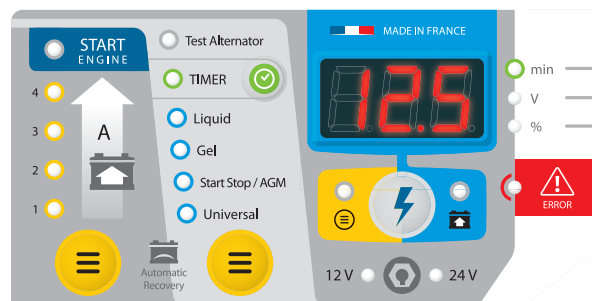

+ Функции теста альтернатора для быстрого определения сбоя.

+ Удобное и простое считывание ошибок с цифрового дисплея.

CE - EN 60335-2-29

50/60hz	I ₁	Reg	MIN. Ah	MAX. Ah	Reg	I 60335-2-29	A 1v/c	Fuse	IP	mm	kg
230B	16A	800B	12B	20-375Aч	4+Start	5-10-15-25A	165A	200A	IP 21	425x255x255 mm	15 kg
			24B	20-300Aч	4+Start	5-10-15-20A	130A				