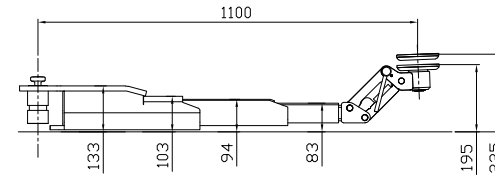

Min. 3990 / max. 4350 (portal 777860)
 Min. 4690 / max. 5050 (portal 777861)

Short arm

Long arm

Date: 260121

Sign. LJE

Scale: 1:35

No. T 1 2 3 5 2

UPLIFTING COMPANY
AUTOP STENHOJ