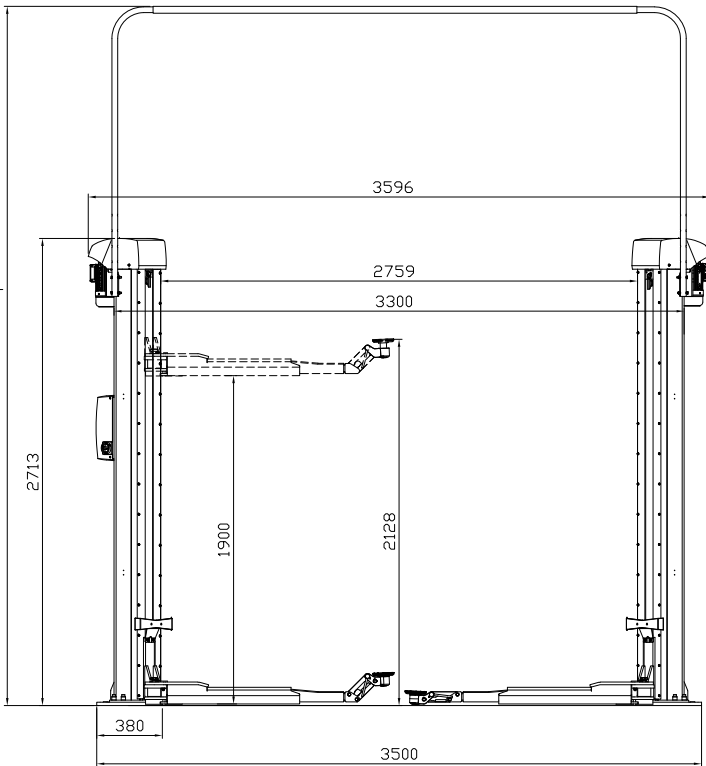

Min. 3990 / max. 4350 (portal 777860)
 Min. 4690 / max. 5050 (portal 777861)

Short arm

Long arm

Date: 260121

Sign. LJE

Scale: 1:35

No. T 1 2 3 5 2

UPLIFTING COMPANY
AUTOP STENHOJ

Maestro 2.35 CF
 Premium (P)
 ST/DT
 Rev. date: