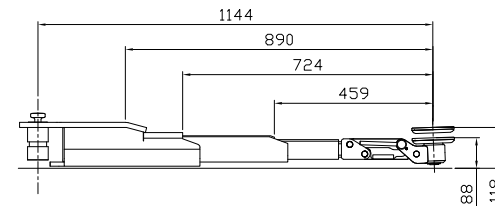

Min. 3990 / max. 4350 (portal 777860)
 Min. 4690 / max. 5050 (portal 777861)

Short arm

Long arm

Date: 260121

Sign. LJE

Scale: 1:35

No. T 1 2 3 5 2

UPLIFTING COMPANY
AUTOP STENHOJ