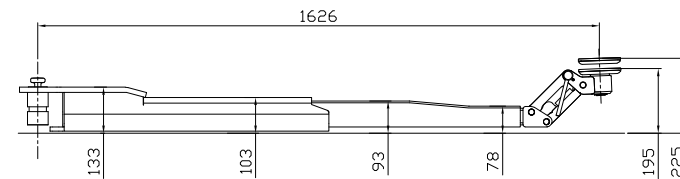

Min. 3990 / max. 4350 (portal 777860)
 Min. 4690 / max. 5050 (portal 777861)

Short arm

Long arm

Date: 260121

Sign. LJE

Scale: 1:35

No. T 1 2 3 5 2

UPLIFTING COMPANY
AUTOP STENHOJ