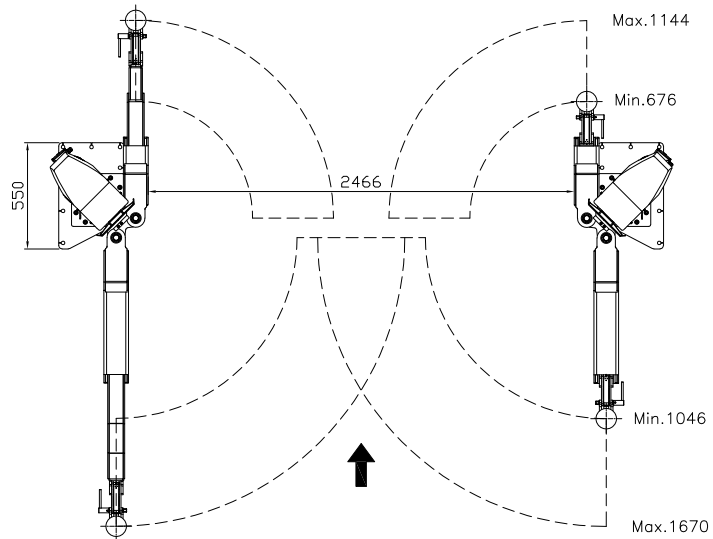

Min. 3990 / max. 4350 (portal 777860)
 Min. 4690 / max. 5050 (portal 777861)

Short arm

Long arm

Date: 260121

Sign. LJE

Scale: 1:35

No. T 1 2 3 5 2

UPLIFTING COMPANY
AUTOP STENHOJ

Maestro 2.35 CF
 Premium (P)
 ST/DT
 Rev. date: