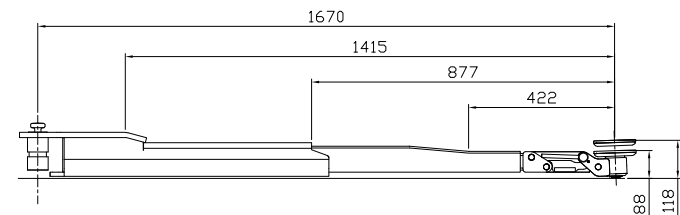

Min. 3990 / max. 4350 (portal 777860)
 Min. 4690 / max. 5050 (portal 777861)

Short arm

Long arm

Date: 260121

Sign. LJE

Scale: 1:35

No. T 1 2 3 5 2

UPLIFTING COMPANY
AUTOP STENHOJ