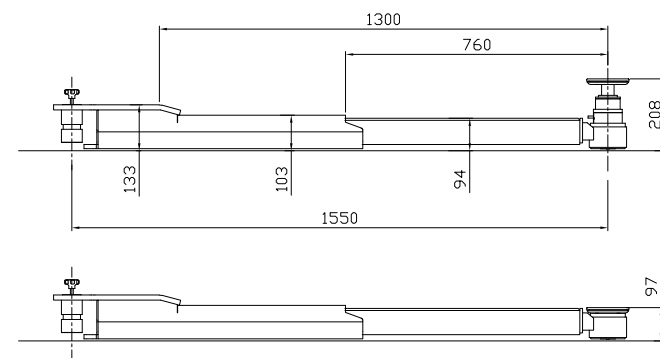

Min. 3990 / max. 4350 (portal 777860)  
 Min. 4690 / max. 5050 (portal 777861)

Short arm

Long arm

Date: 290121

Sign. LJE

Scale: 1:35

No. T12354

UPLIFTING COMPANY  
**AUTOPSTENHOJ**

Maestro 2.35 CF-08  
 Premium (P)  
 ST/DT  
 Rev. date: