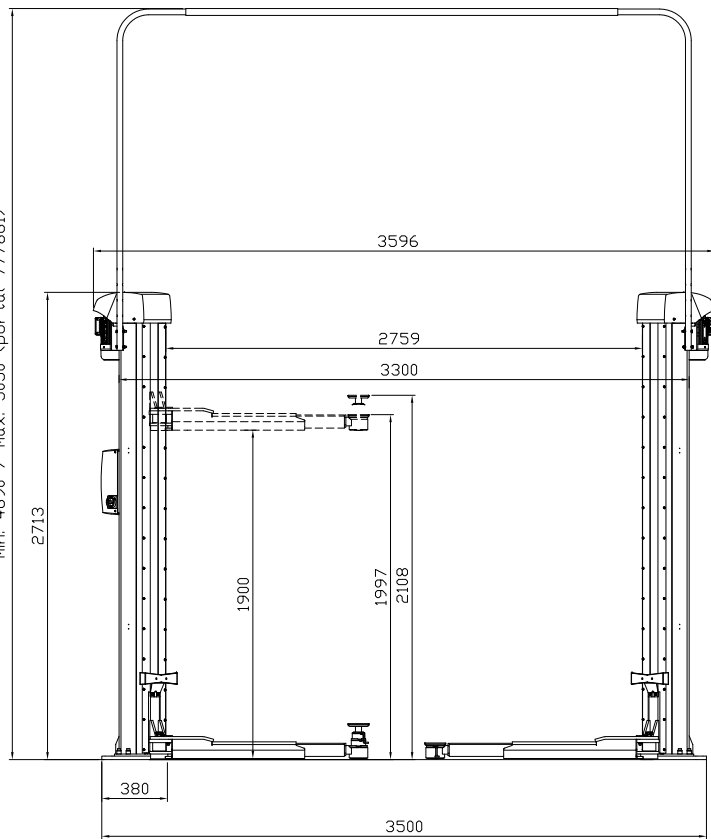

Min. 3990 / max. 4350 (portal 777860)  
 Min. 4690 / max. 5050 (portal 777861)

Short arm

Long arm

Date: 290121

Sign. LJE

Scale: 1:35

No. T12354

UPLIFTING COMPANY  
**AUTOPSTENHOJ**

Maestro 2.35 CF-08  
 Premium (P)  
 ST/DT  
 Rev. date: