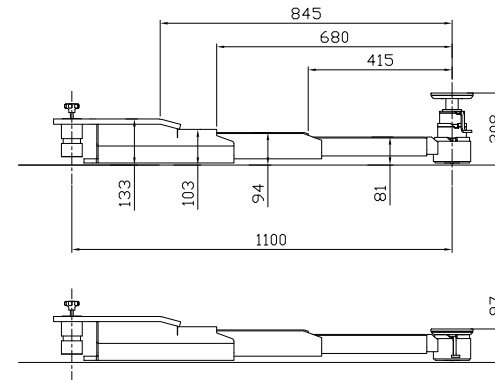

Min. 3990 / max. 4350 (portal 777860)  
 Min. 4690 / max. 5050 (portal 777861)

Short arm

Long arm

Date: 290121

Sign. LJE

Scale: 1:35

No. T12354

UPLIFTING COMPANY  
**AUTOPSTENHOJ**