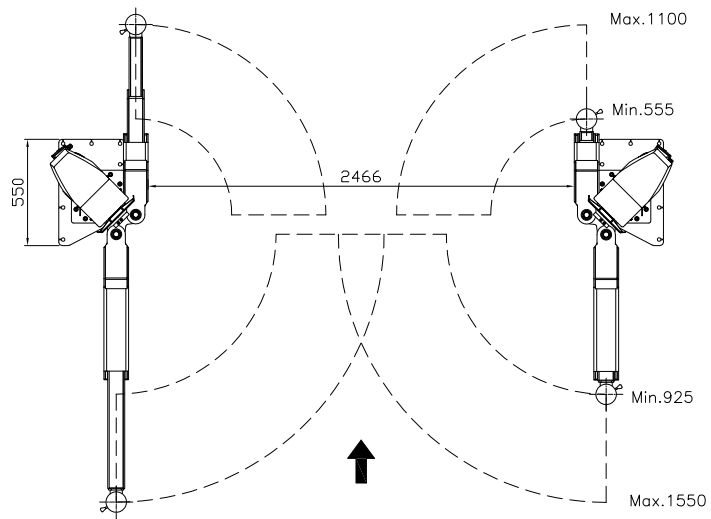

Min. 3990 / max. 4350 (portal 777860)  
 Min. 4690 / max. 5050 (portal 777861)

Short arm

Long arm

Date: 290121

Sign. LJE

Scale: 1:35

No. T12354

UPLIFTING COMPANY  
**AUTOPSTENHOJ**

Maestro 2.35 CF-08  
 Premium (P)  
 ST/DT  
 Rev. date: