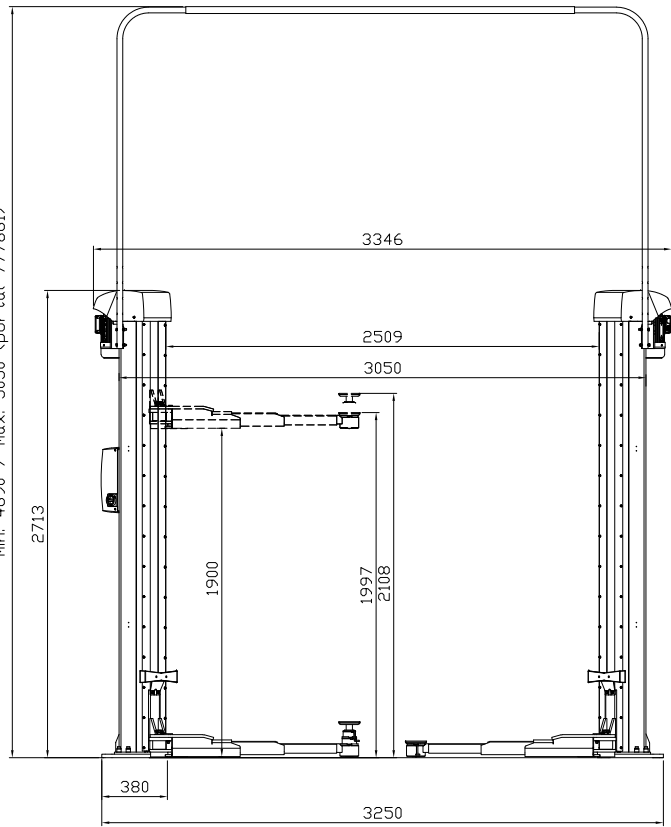

Min. 3990 / max. 4350 (portal 777860)
 Min. 4690 / max. 5050 (portal 777861)

Date: 290121

Sign. LJE

Scale: 1:35

No. T12378

UPLIFTING COMPANY
AUTOPSTENHOJ

Maestro 2.35 CF-08
 Premium (P)
 DT/DT
 Rev. date: