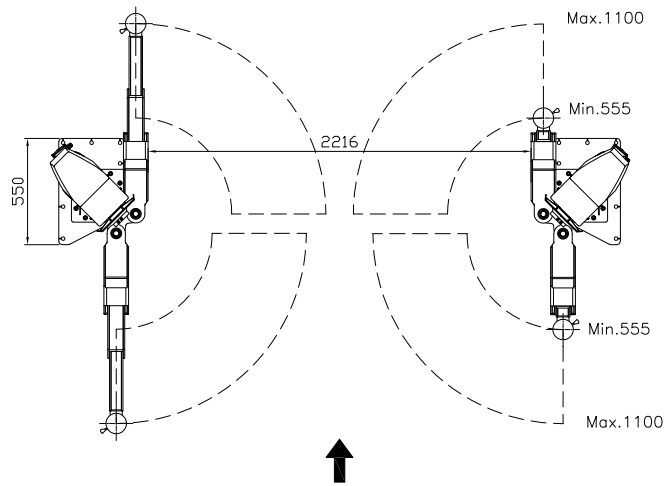

Min. 3990 / max. 4350 (portal 777860)
 Min. 4690 / max. 5050 (portal 777861)

Date: 290121

Sign. LJE

Scale: 1:35

No. T12378

UPLIFTING COMPANY
AUTOPSTENHOJ

Maestro 2.35 CF-08
 Premium (P)
 DT/DT
 Rev. date: