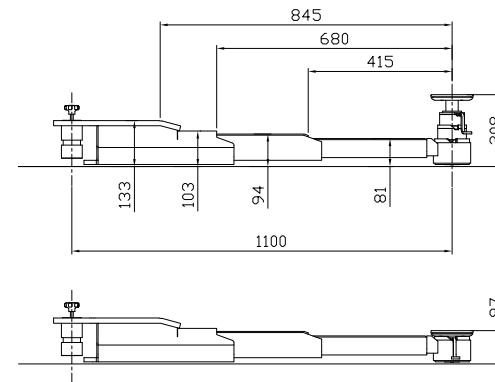

Min. 3990 / max. 4350 (portal 777860)
 Min. 4690 / max. 5050 (portal 777861)

Date: 290121

Sign. LJE

Scale: 1:35

No. T12378

UPLIFTING COMPANY
AUTOPSTENHOJ

Maestro 2.35 CF-08
 Premium (P)
 DT/DT
 Rev. date: