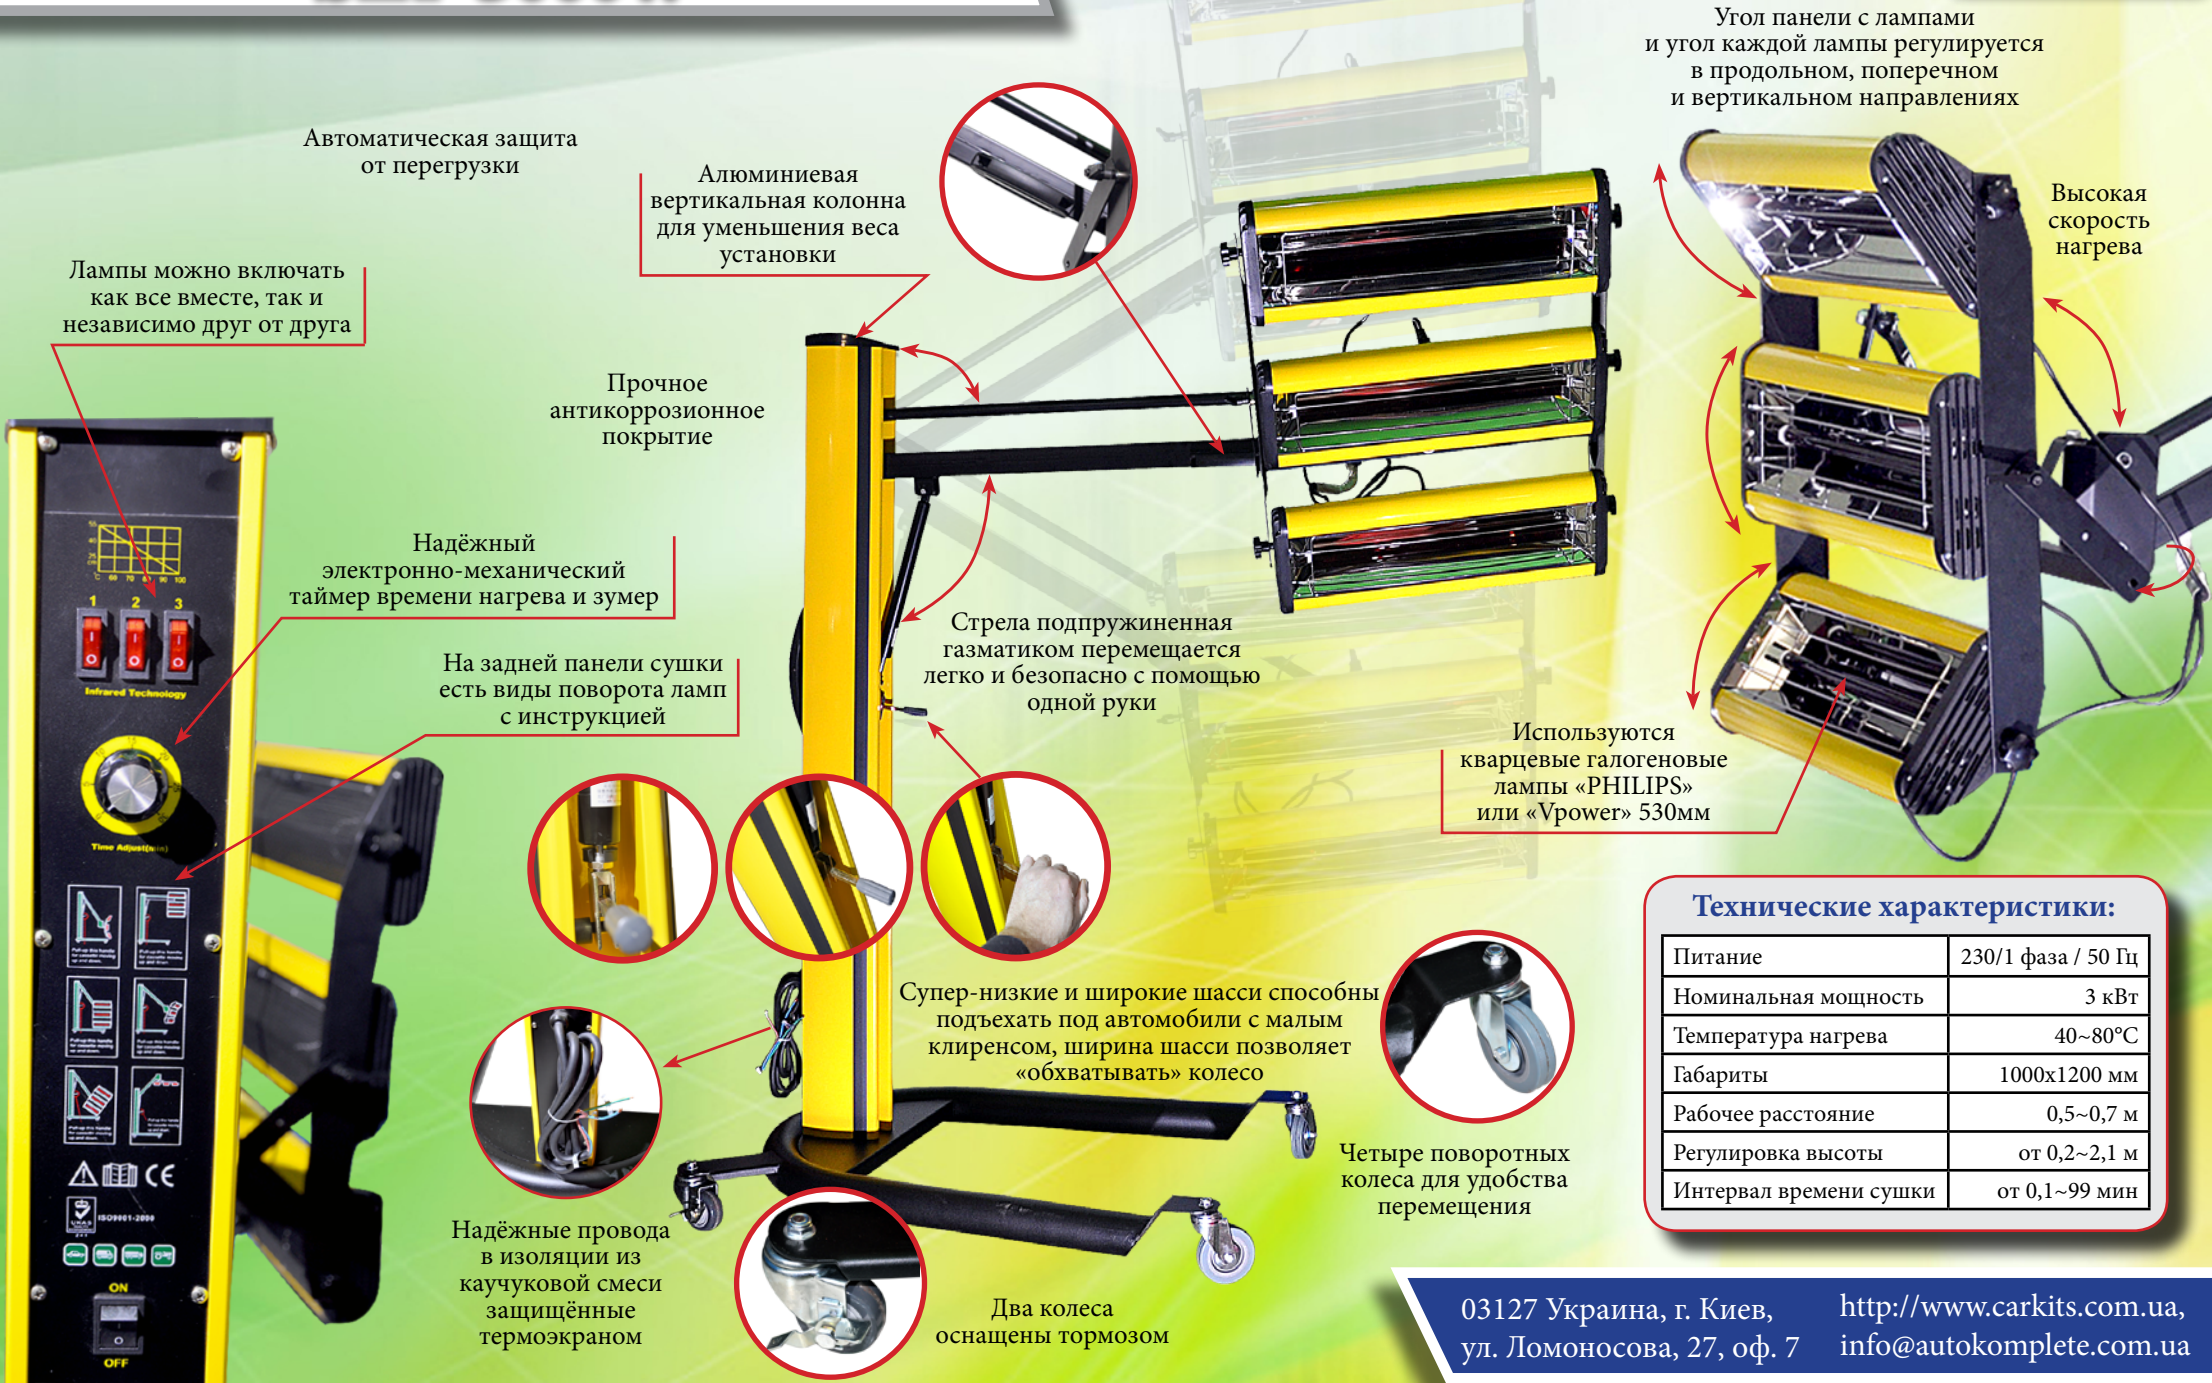

# УСТАНОВКА ИНФРАКРАСНОЙ СУШКИ SKY-3000W

Автоматическая защита от перегрузки

Лампы можно включать как все вместе, так и независимо друг от друга

Алюминиевая вертикальная колонна для уменьшения веса установки

Прочное антикоррозийное покрытие

Надёжный электронно-механический таймер времени нагрева и зумер

На задней панели сушики есть виды поворота ламп с инструкцией

Стрела подпружиненная газмастиком перемещается легко и безопасно с помощью одной руки

Супер-низкие и широкие шасси способны подъехать под автомобили с малым клиренсом, ширина шасси позволяет «обхватывать» колесо

Четыре поворотных колеса для удобства перемещения

Надёжные провода в изоляции из каучуковой смеси защищённые термоматриалом

Два колеса оснащены тормозом

**Технические характеристики:**

Питание	230/1 фаза / 50 Гц
Номинальная мощность	3 кВт
Температура нагрева	40~80°C
Габариты	1000x1200 мм
Рабочее расстояние	0,5~0,7 м
Регулировка высоты	от 0,2~2,1 м
Интервал времени сушки	от 0,1~99 мин