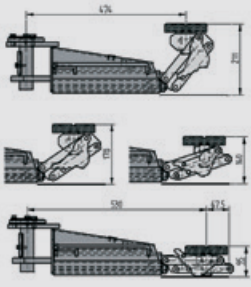

MULTI HEIGHT PAD

CAPACITY ≤3500kg

S305A14
S336A1
S234A1

Tampori Estensibili

- 4 altezze (95, 140, 178, 211mm)
- posizionamento rapido
- si alza con due dita e scende tirando il cavalletto
- ulteriore regolazione a vite di 40mm

Tampons Extensibles

- 4 hauteurs (95, 140, 178, 211mm)
- positionnement rapide
- levage avec deux doigts et descente en tirant le câble
- réglage ultérieur à vis de 40mm

Flip-up Pads

- 4 heights (95, 140, 178, 211mm)
- quick positioning
- two fingers to push up the pad and lowering by pulling the cable
- further 40mm screw adjustment

Tacos Extensibles

- 4 alturas (95, 140, 178, 211mm)
- colocación rápida
- se levanta con dos dedos y se baja tirando el cable
- 40mm más de altura ajustables a rosca

- S305A14/S Fornito installato in fabbrica in sostituzione dei tamponi esistenti
- S336A1/S Fitted in factory instead of standard pads
- S234A1/S Satz Aufnahmen wie ohne /S Satz bereits werkseitig montiert
- S370A2/S Fournis installés en remplacement des tampons existants
- S5.337A7X2/S Tacos suministrado ya instalados en lugar de los tacos normales

S121A8
CAPACITY ≤3200kg

S235A4
CAPACITY >3200kg

S305A4
CAPACITY ≤3200kg

S235A5
CAPACITY >3200kg

For Mercedes 460 range

Arm Extension (→For baseless lift, electromechanical synchronization, 4,2 ton capacity, LK arms - lift capacity reduced to 3,5ton)

Set parasportelli / Set of door protections / Satz Türanschläge / Kit protection portes / Juego de protecciones para puertas.

SPECIAL VERSIONS Energy Set

VARxxxxxx / ENERGY
1 PHASE + AIR
Air / Electric utility box

SCHUKO
220V/230V 1 PHASE

UNIVERSAL AIR
CONNECTION M.3/8

S374A2
1 PHASE + AIR
Air / Electric
utility box

S121A2A

4xkit

Cavalletti per assetto / Alignment stands / Stative für Achsvermessung / Béquilles pour géométrie / Caballetes para alineado