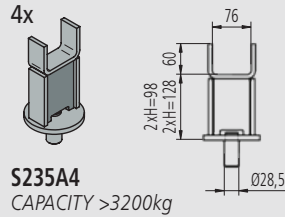

S235A4
CAPACITY >3200kg