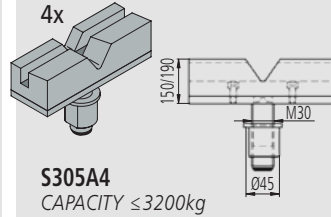

S305A4
CAPACITY ≤3200kg