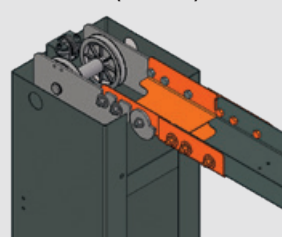

S110A7

Ø 310 mm (12.2")
2x1000 kg (2x2200lbs)

TURNTABLES

Piatti rotanti / Turntables / Drehplatten / Plateaux pivotants / Platos giratorios

S370A20 (3 PHASE)
S370A21 (1 PHASE)

Fincorsa / Limit switch / Endabschalter / Fin de course / Final de carrera

S370A1T

S370A4 (200 mm)
S370A12 (200 mm)

Estensione larghezza / Width extension / Verbreitung / Extension en largeur / Extensión de anchura