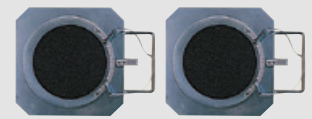

TURNTABLES