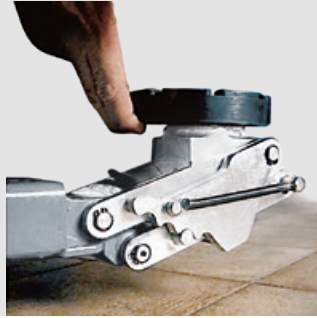

For Mercedes Sprinter, VW LT+Crafter
Supporti / Adapters / Halterungen / Supports / Adaptadores de agarre

S5.337 A2	S370A3 Ø 45mm	S370A9 Ø 60mm
-----------	---------------	---------------

2xkit

2xkit

Supporti presa telaio / Frame adapters / Halterungen für Chassisaufnahme / Supports prise sur chassis / Espesores de agarre sobre chasis

Kit supporto distanziali
Spacer supports
Satz Halterung Distanzhülsen
Supports pour rehausses
Soportes para espesores

MULTI HEIGHT PAD

CAPACITY ≤3500kg

S305A14
S336A1
S234A1

Tampori Estensibili

- 4 altezze (95, 140, 178, 211mm)
- posizionamento rapido
- si alza con due dita e scende tirando il cavalletto
- ulteriore regolazione a vite di 40mm

Tampons Extensibles

- 4 hauteurs (95, 140, 178, 211mm)
- positionnement rapide
- levage avec deux doigts et descente en tirant le câble
- réglage ultérieur à vis de 40mm

Flip-up Pads

- 4 heights (95, 140, 178, 211mm)
- quick positioning
- two fingers to push up the pad and lowering by pulling the cable
- further 40mm screw adjustment

Tacos Extensibles

- 4 alturas (95, 140, 178, 211mm)
- colocación rápida
- se levanta con dos dedos y se baja tirando el cable
- 40mm más de altura ajustables a rosca

- S305A14/S Fornito installato in fabbrica in sostituzione dei tamponi esistenti
- S336A1/S Fitted in factory instead of standard pads
- S234A1/S Satz Aufnahmen wie ohne /S Satz bereits werkseitig montiert
- S370A2/S Fournis installés en remplacement des tampons existants
- S5.337A7X2/S Tacos suministrado ya instalados en lugar de los tacos normales