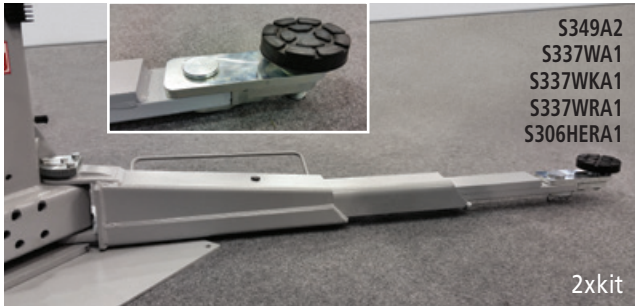

Tacos Extensibles

- 4 alturas (95, 140, 178, 211mm)
- colocación rápida
- se levanta con dos dedos y se baja tirando el cable
- 40mm más de altura ajustables a rosca

- S305A14/S Fornito installato in fabbrica in sostituzione dei tamponi esistenti
- S336A1/S Fitted in factory instead of standard pads
- S234A1/S Satz Aufnahmen wie ohne /S Satz bereits werkseitig montiert
- S370A2/S Fournis installés en remplacement des tampons existants
- S5.337A7X2/S Tacos suministrado ya instalados en lugar de los tacos normales

S121A8
CAPACITY ≤3200kg

S235A4
CAPACITY >3200kg

S305A4
CAPACITY ≤3200kg

S235A5
CAPACITY >3200kg

For Mercedes 460 range

Arm Extension (→For baseless lift, electromechanical synchronization, 4,2 ton capacity, LK arms - lift capacity reduced to 3,5ton)

SCHUKO
220V/230V 1 PHASE

UNIVERSAL AIR
CONNECTION M.3/8

S374A2
1 PHASE + AIR
Air / Electric
utility box

S121A2A

4xkit

Cavalletti per assetto / Alignment stands / Stative für Achsvermessung / Béquilles pour géométrie / Caballetes para alineado