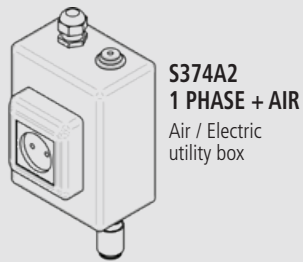

Set parasportelli / Set of door protections / Satz Türanschläge / Kit protection portes / Juego de protecciones para puertas.

SPECIAL VERSIONS Energy Set

VARxxxxxx / ENERGY
1 PHASE + AIR
Air / Electric utility box

SCHUKO
220V/230V 1 PHASE

UNIVERSAL AIR
CONNECTION M.3/8

S374A2
1 PHASE + AIR
Air / Electric
utility box

S121A2A

4xkit

Cavalletti per assetto / Alignment stands / Stative für Achsvermessung / Béquilles pour géométrie / Caballetes para alineado