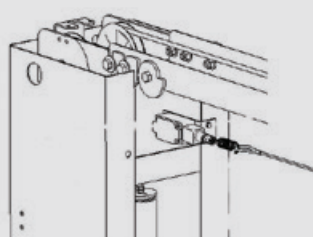

S110A7

Ø 310 mm (12.2")
2x1000 kg (2x2200lbs)

TURNTABLES

Piatti rotanti / Turntables / Drehplatten / Plateaux pivotants / Platos giratorios

S370A20 (3 PHASE)
S370A21 (1 PHASE)

Fincorsa / Limit switch / Endabschalter / Fin de course / Final de carrera

S370A1T

S370A4 (200 mm)
S370A12 (200 mm)

Estensione larghezza / Width extension / Verbreitung / Extension en largeur / Extensión de anchura