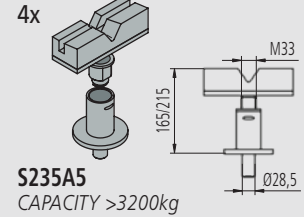

MULTI HEIGHT PAD

CAPACITY ≤3500kg

S305A14
S336A1
S234A1

Tampori Estensibili

- 4 altezze (95, 140, 178, 211mm)
- posizionamento rapido
- si alza con due dita e scende tirando il cavalletto
- ulteriore regolazione a vite di 40mm

Tampons Extensibles

- 4 hauteurs (95, 140, 178, 211mm)
- positionnement rapide
- levage avec deux doigts et descente en tirant le câble
- réglage ultérieur à vis de 40mm

Flip-up Pads

- 4 heights (95, 140, 178, 211mm)
- quick positioning
- two fingers to push up the pad and lowering by pulling the cable
- further 40mm screw adjustment

Tacos Extensibles

- 4 alturas (95, 140, 178, 211mm)
- colocación rápida
- se levanta con dos dedos y se baja tirando el cable
- 40mm más de altura ajustables a rosca

- S305A14/S Fornito installato in fabbrica in sostituzione dei tamponi esistenti
- S336A1/S Fitted in factory instead of standard pads
- S234A1/S Satz Aufnahmen wie ohne /S Satz bereits werkseitig montiert
- S370A2/S Fournis installés en remplacement des tampons existants
- S5.337A7X2/S Tacos suministrado ya instalados en lugar de los tacos normales

S121A8
CAPACITY ≤3200kg

S235A4
CAPACITY >3200kg

S305A4
CAPACITY ≤3200kg

S235A5
CAPACITY >3200kg

For Mercedes 460 range

Arm Extension (→For baseless lift, electromechanical synchronization, 4,2 ton capacity, LK arms - lift capacity reduced to 3,5ton)

Set parasportelli / Set of door protections / Satz Türanschläge / Kit protection portes / Juego de protecciones para puertas.

SPECIAL VERSIONS Energy Set

VARxxxxxx / ENERGY
1 PHASE + AIR
Air / Electric utility box

SCHUKO
220V/230V 1 PHASE

UNIVERSAL AIR
CONNECTION M.3/8

S374A2
1 PHASE + AIR
Air / Electric
utility box

S121A2A

4xkit

Cavalletti per assetto / Alignment stands / Stative für Achsvermessung / Béquilles pour géométrie / Caballetes para alineado