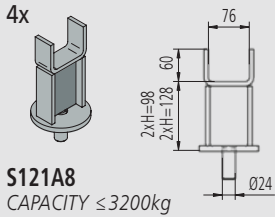

Tampons Extensibles

- 4 hauteurs (95, 140, 178, 211mm)
- positionnement rapide
- levage avec deux doigts et descente en tirant le câble
- réglage ultérieur à vis de 40mm

Flip-up Pads

- 4 heights (95, 140, 178, 211mm)
- quick positioning
- two fingers to push up the pad and lowering by pulling the cable
- further 40mm screw adjustment

Tacos Extensibles

- 4 alturas (95, 140, 178, 211mm)
- colocación rápida
- se levanta con dos dedos y se baja tirando el cable
- 40mm más de altura ajustables a rosca

- S305A14/S Fornito installato in fabbrica in sostituzione dei tamponi esistenti
- S336A1/S Fitted in factory instead of standard pads
- S234A1/S Satz Aufnahmen wie ohne /S Satz bereits werkseitig montiert
- S370A2/S Fournis installés en remplacement des tampons existants
- S5.337A7X2/S Tacos suministrado ya instalados en lugar de los tacos normales