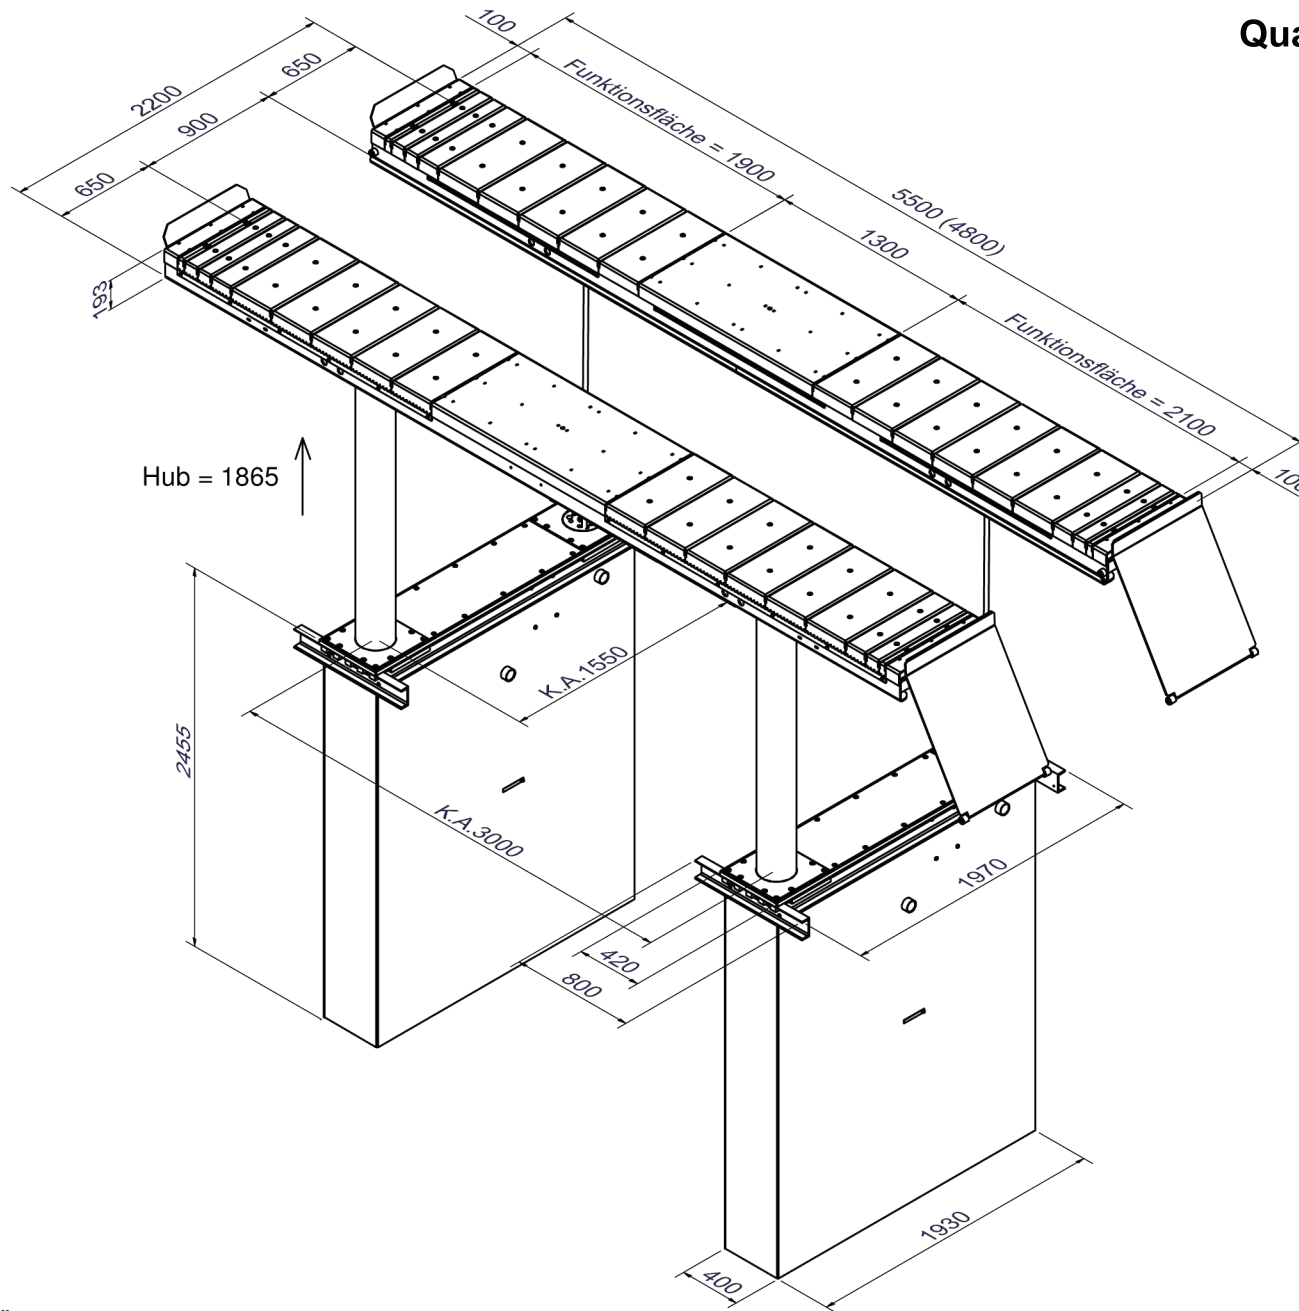

AUTOP STENHOJ

Quattrolift 4.65 F 480/550

Maßskizze incl. Angabe der Überfahrhöhen