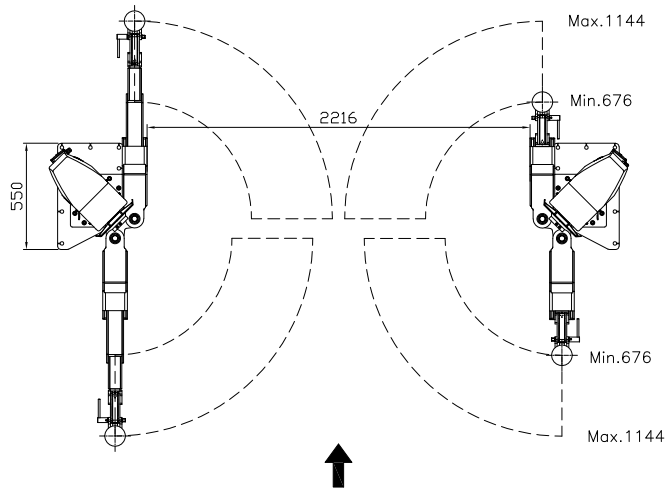

Min. 3990 / max. 4350 (portal 777860)
 Min. 4690 / max. 5050 (portal 777861)

Date: 270121

Sign. LJE

Scale: 1:35

No. T12376

UPLIFTING COMPANY
AUTOPSTENHOJ

Maestro 2.35 CF
 Premium (P)
 DT/DT
 Rev. date: