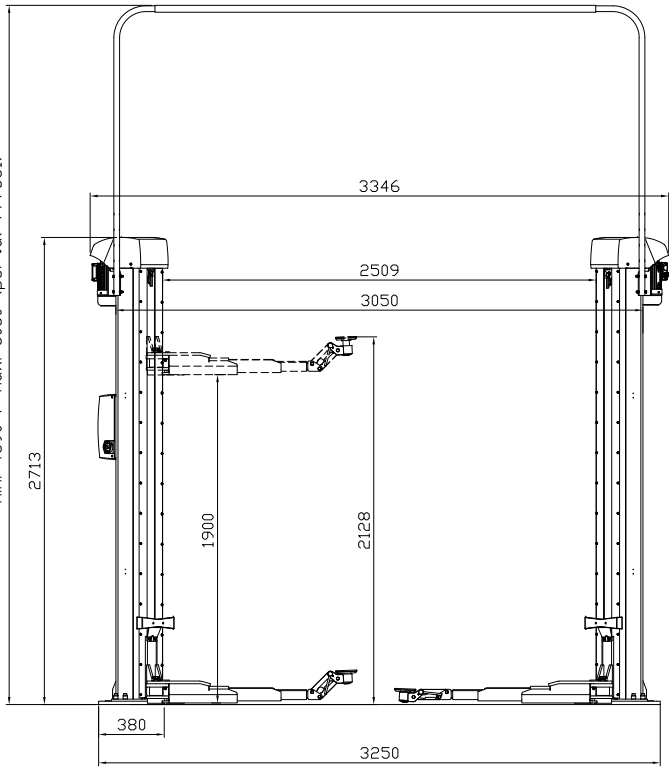

Min. 3990 / max. 4350 (portal 777860)
 Min. 4690 / max. 5050 (portal 777861)

Date: 270121

Sign. LJE

Scale: 1:35

No. T12376

UPLIFTING COMPANY
AUTOPSTENHOJ

Maestro 2.35 CF
 Premium (P)
 DT/DT
 Rev. date: