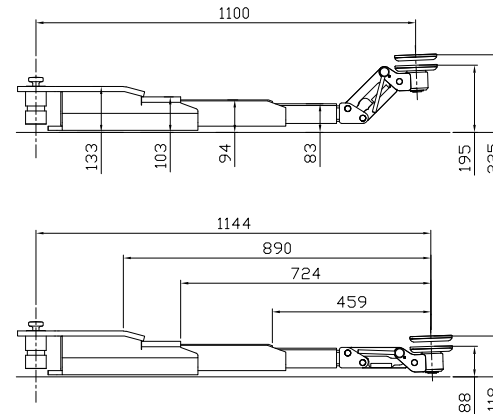

Min. 3990 / max. 4350 (portal 777860)
 Min. 4690 / max. 5050 (portal 777861)

Date: 270121

Sign. LJE

Scale: 1:35

No. T12376

UPLIFTING COMPANY
AUTOPSTENHOJ

Maestro 2.35 CF
 Premium (P)
 DT/DT
 Rev. date: