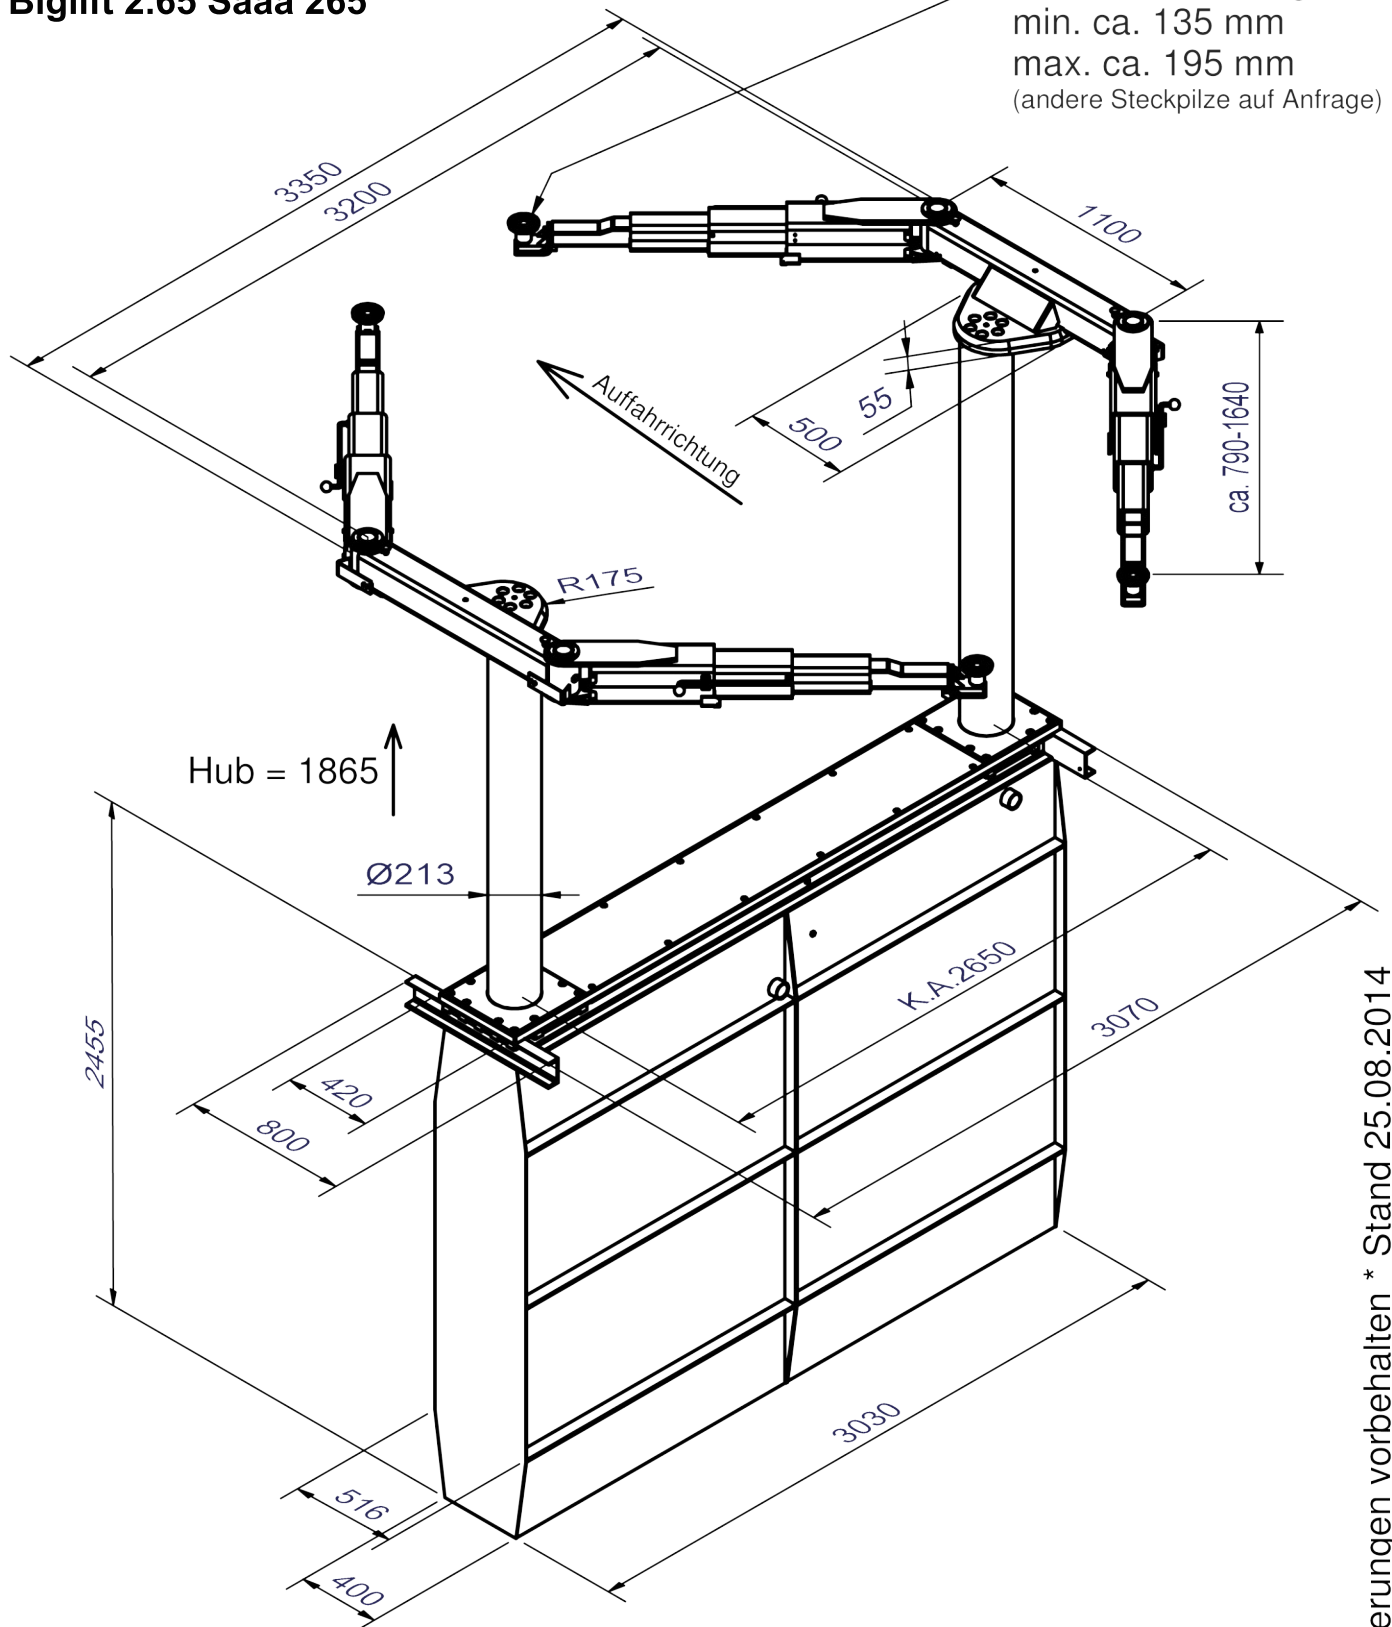

## Biglift 2.65 Saaa 265

Serienausstattung:  
min. ca. 135 mm  
max. ca. 195 mm  
(andere Steckpilze auf Anfrage)

Konstruktionsänderungen vorbehalten \* Stand 25.08.2014

Maßskizze incl. Angaben der Überfahrhöhen