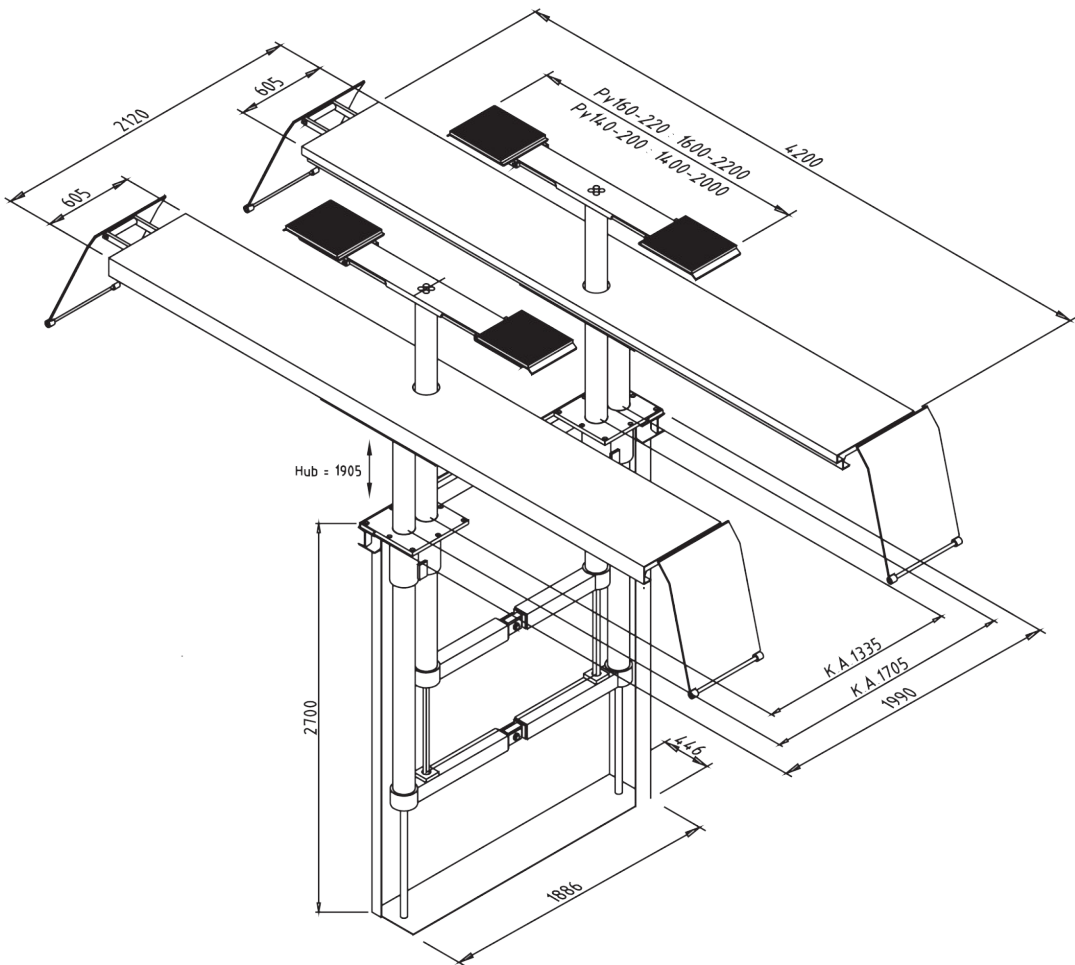

AUTOP STENHOJ

Masterlift 2.35 Combi Pv 140-200

Masterlift 2.35 Combi Pv 160-220

Konstruktionsänderungen vorbehalten x Stand 23.09.2005